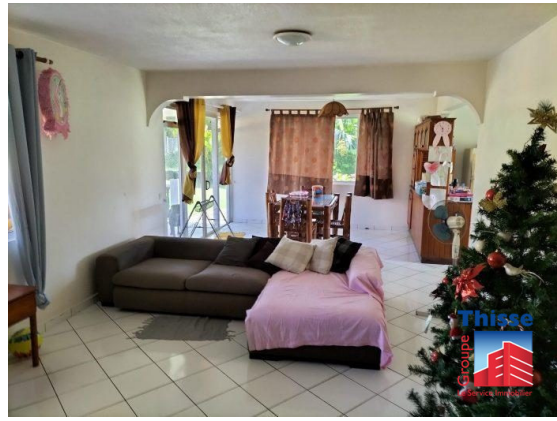

SARL au capital de 1 000 000 CFP XPF • 165 Bd de la Reine Pomare IV, 98713 Papeete, Tahiti, Polynésie française, BP 40635 Fare Tony 98713 Papeete • Téléphone +68940501800 • SIRET N° Tahiti A44716 • Carte pro 2013-1 délivrée par la DGAE • avec manquement de fonds Caisse de garantie auprès de Banque de Polynésie d'un montant de 10 000 000 CFP XPF • RCP C1605692 / C55117 auprès de GAN Pont de l'Est - BP 339 - Papeete - Tahiti - Polynésie française
Document non contractuel